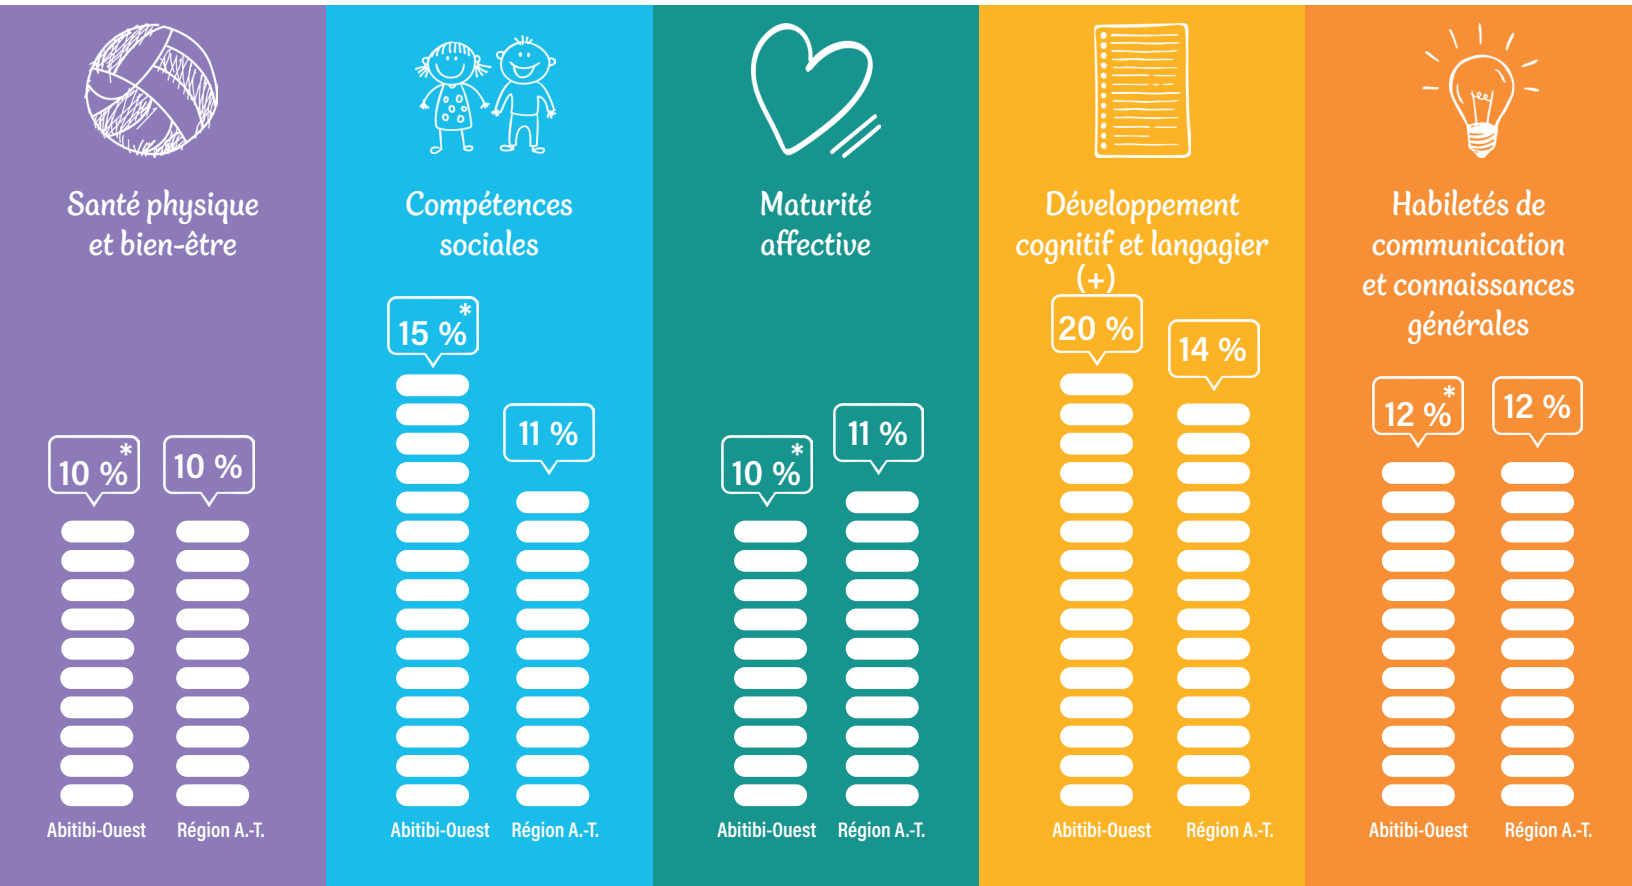

LE DÉVELOPPEMENT DES ENFANTS À LA MATERNELLE EN 2022

MRC d'Abitibi-Ouest

PROPORTION D'ENFANTS VULNÉRABLES DANS CHACUN DES 5 DOMAINES DE DÉVELOPPEMENT

* : Attention. Données basées sur des petits nombres. (+) : Écart significatif sur le plan statistique avec le reste de la région.

PROPORTION D'ENFANTS VULNÉRABLES DANS AU MOINS UN DOMAINE DE DÉVELOPPEMENT

Source : Institut de la statistique du Québec, Enquête québécoise sur le développement des enfants à la maternelle (EQDEM) 2017 et 2022.